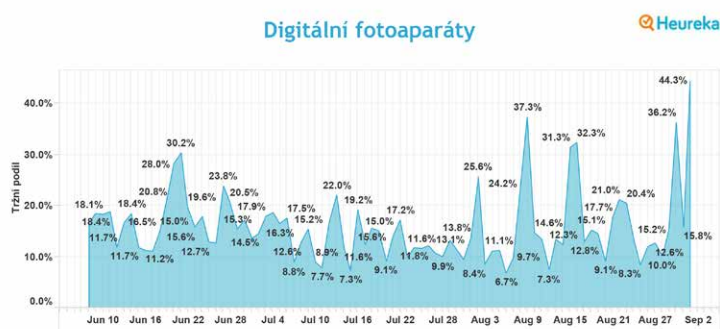

Datové přehledy

Datové přehledy jsou nový projekt Heureka, v němž poskytujeme našim partnerům z řad e-shopů přesná a užitečná data z e-commerce. Data agregujeme přímo od samotných nakupujících, a to z vyplněných dotazníků Ověřeno zákazníky. Jedná se tedy o nejaktuálnější a nejpřesnější data z českého a slovenského e-commerce trhu dostupná v reálném čase. Data jsou maximálně relevantní a nejsou dopočítávána ani dále nikterak upravována.

Nástroj bude sloužit našim partnerům zapojeným do zmíněných projektů především k optimalizaci a plánování produktového managementu včetně správné cenotvorby.

Co s Datovými přehledy získáte a jak fungují?

- › Statistická data z víc jak 6 000 e-shopů obsahující průměrně 1,7 milionu objednávek měsíčně.
- › Zjistíte velikost svého tržního podílu ve zvolené sekci zboží včetně top produktů!
- › Jedinečný nástroj pro optimalizaci svého produktového portfolia a cenotvorby!
- › Data ve formátu PDF a CSV na pravidelné bázi!

Ukázka reportů

Tržní podíl sekce - PDF (CSV)

Graf ukazuje váš tržní podíl v rámci zvolené sekce v Ověřeno zákazníky za poslední **3 měsíce** (13 týdnů). Data nejsou nijak dopočítávána, získáváme je v reálném čase přímo z vyplněných dotazníků od zákazníků, kteří **skutečně nakoupili**.

Top produkty - PDF (CSV)

Seznam 20 top produktů a výrobců ukazující jejich popularitu v rámci dané kategorie za poslední **4 týdny** v Ověřeno zákazníky včetně jejich **průměrných cen**. Statistika je seřazená podle obrátu a podle počtu reálně provedených objednávek.

Produkty - Podle obrátu

Produkt Název	podle obrátu	průměrná cena
Nikon D3200	6.84%	10,806
Nikon D5200	4.84%	15,281
Canon EOS 100D	4.27%	13,473
Sony Cyber-Shot DSC-RX100	3.25%	13,867
Canon EOS 8D	2.27%	44,848
Nikon D3300	2.09%	15,104

Produkty - Podle počtu objednávek

Produkt Název	podle objednávek	průměrná cena
Nikon D3200	6.16%	10,806
Nikon Coolpix 833	3.40%	2,391
Nikon Coolpix L840	3.34%	5,397
NIKON COOLPIX S2900	3.23%	2,389
Canon EOS 100D	2.99%	13,473
Nikon D5200	2.89%	15,281

Výrobci - Podle obrátu

Producer Název	podle obrátu
NIKON	38.98%
Canon	21.97%
Sony	15.96%
Panasonic	7.31%
Olympus	5.99%
FUJIFILM	5.14%
Pentax	2.55%
Samsung	1.87%

Výrobci - Podle počtu objednávek

Producer Název	podle objednávek
NIKON	42.29%
Canon	17.33%
Sony	14.89%
Panasonic	6.08%
FUJIFILM	4.57%
Olympus	4.44%
Samsung	1.90%
Pentax	1.14%

Jak můžu data získat?

Mobily
☒ **Tablety**
Notebooky

Váš E-shop musí mít implementovanou a aktivní službu Ověřeno Zákazníky

Vyberte si, jaké kategorie vás zajímají. Vybírat můžete z těch, které máte na Heureka aktivní.

Určete jaký formát (pdf, csv), jak často (týden, 14 dní, měsíc) a kam (na jaký e-mail) chcete reporty s těmito daty posílat

Napište si pro bližší info na e-mail barbora.krtickova@heureka.cz, která zodpoví i vaše případné dotazy