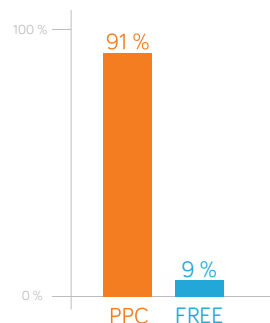

JAK EFEKTIVNÍ JE PPC REŽIM NA HEURECE?

Na Heurece je aktuálně okolo 37 000 e-shopů. Ne všechny samozřejmě nabízí stejné zboží, jako ten váš. Nicméně konkurenci se nevyhnete. Přesto existuje několik způsobů, jak se od konkurence odlišit. Např. PPC režim, certifikát Ověřeno zákazníky či účast v boxu Heureka pro vás vybírá kvalitní obchody.

Jak výhodný může být placený režim?

Poměr prokliků v PPC a FREE režimu

Díky využití PPC režimu začínáme s položkami e-shopu pracovat a začleňujeme je do našeho katalogu.

Jak je vidět z grafu, 9 z 10 uživatelů odchází z Heureka do e-shopů, které využívají PPC režim. Pouhých 9 % uživatelů využívá fulltextové vyhledávání.

Síla PPC režimu stále roste, za posledních 12 měsíců vzrostl efekt PPC o 5 %.

Podrobnější informace

	1. pozice	2. pozice	3. pozice	4. pozice	5. pozice	Další pozice
Stavebniny	47 %	22 %	11 %	11 %	5 %	4 %
Sport	31 %	21 %	14 %	16 %	8 %	10 %
Dům a zahrada	29 %	20 %	10 %	23 %	9 %	10 %
Erotika	27 %	16 %	13 %	20 %	12 %	12 %
Bílé zboží	25 %	16 %	11 %	21 %	10 %	16 %
Dětské zboží	25 %	13 %	10 %	25 %	12 %	16 %
Jídlo a nápoje	24 %	12 %	10 %	25 %	12 %	17 %
Filmy, knihy, hry	23 %	14 %	10 %	28 %	11 %	15 %
Kosmetika	22 %	11 %	8 %	29 %	13 %	17 %
Elektronika	22 %	14 %	10 %	25 %	12 %	17 %