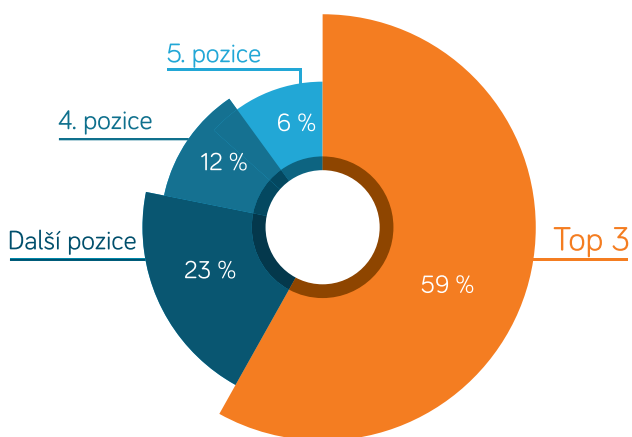

JAK EFEKTIVNÍ JE PPC REŽIM NA HEURECE?

Na Heurece je aktuálně okolo 37 000 e-shopů. Ne všechny samozřejmě nabízí stejné zboží, jako ten váš. Nicméně konkurenci se nevyhnete. Přesto existuje několik způsobů, jak se od konkurence odlišit. Např. PPC režim, certifikát Ověřeno zákazníky či účast v boxu Heureka pro vás vybírá kvalitní obchody.

Jak výhodný může být placený režim?

Poměr prokliků v PPC a FREE režimu

Díky využití PPC režimu začínáme s položkami e-shopu pracovat a začleňujeme je do našeho katalogu.

Jak je vidět z grafu, 9 z 10 uživatelů odchází z Heureka do e-shopů, které využívají PPC režim. Pouhých 9 % uživatelů využívá fulltextové vyhledávání.

Síla PPC režimu stále roste, za posledních 12 měsíců vzrostl efekt PPC o 5 %.

Podrobnější informace

	1. pozice	2. pozice	3. pozice	4. pozice	5. pozice	Další pozice
Stavebniny	47 %	22 %	11 %	11 %	5 %	4 %
Sport	31 %	21 %	14 %	16 %	8 %	10 %
Dům a zahrada	29 %	20 %	10 %	23 %	9 %	10 %
Erotika	27 %	16 %	13 %	20 %	12 %	12 %
Bílé zboží	25 %	16 %	11 %	21 %	10 %	16 %
Dětské zboží	25 %	13 %	10 %	25 %	12 %	16 %
Jídlo a nápoje	24 %	12 %	10 %	25 %	12 %	17 %
Filmy, knihy, hry	23 %	14 %	10 %	28 %	11 %	15 %
Kosmetika	22 %	11 %	8 %	29 %	13 %	17 %
Elektronika	22 %	14 %	10 %	25 %	12 %	17 %