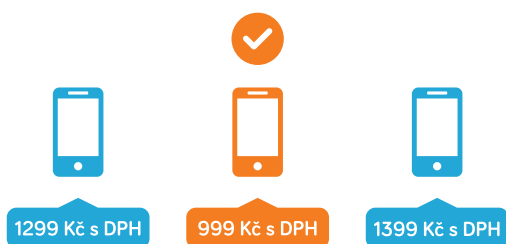

Jak dostat e-shop do boxu „Heureka pro vás vybírá kvalitní obchody“?

Je třeba být držitelem certifikátu Ověřeno zákazníky.

Dosahovat výborného hodnocení v rámci služby Ověřeno zákazníky.

Předávat informace o dostupnosti produktu.

Mít produkt za dobrou cenu.

Využívat bidding (= navyšování základní ceny za proklik).