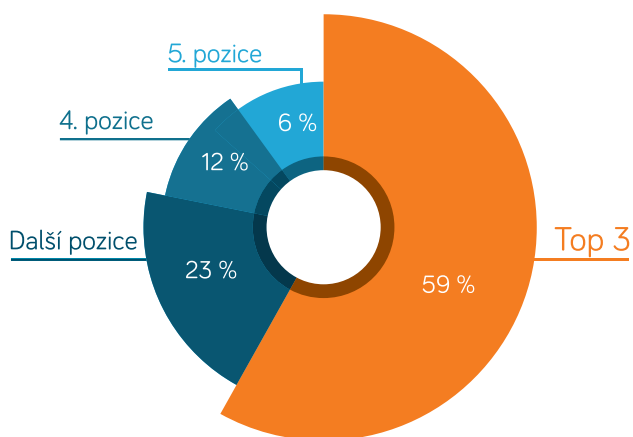

JAK EFEKTIVNÍ JE PPC REŽIM NA HEURECE?

Na Heurece je aktuálně okolo 37 000 e-shopů. Ne všechny samozřejmě nabízí stejné zboží, jako ten váš. Nicméně konkurenci se nevyhnete. Přesto existuje několik způsobů, jak se od konkurence odlišit. Např. PPC režim, certifikát Ověřeno zákazníky či účast v boxu Heureka pro vás vybírá kvalitní obchody.

Jak výhodný může být placený režim?

Poměr prokliků v PPC a FREE režimu

Díky využití PPC režimu začínáme s položkami e-shopu pracovat a začleňujeme je do našeho katalogu.

Jak je vidět z grafu, 9 z 10 uživatelů odchází z Heureka do e-shopů, které využívají PPC režim. Pouhých 9 % uživatelů využívá fulltextové vyhledávání.

Síla PPC režimu stále roste, za posledních 12 měsíců vzrostl efekt PPC o 5 %.

Podrobnější informace

	1. pozice	2. pozice	3. pozice	4. pozice	5. pozice	Další pozice
Stavebniny	47 %	22 %	11 %	11 %	5 %	4 %
Sport	31 %	21 %	14 %	16 %	8 %	10 %
Dům a zahrada	29 %	20 %	10 %	23 %	9 %	10 %
Erotika	27 %	16 %	13 %	20 %	12 %	12 %
Bílé zboží	25 %	16 %	11 %	21 %	10 %	16 %
Dětské zboží	25 %	13 %	10 %	25 %	12 %	16 %
Jídlo a nápoje	24 %	12 %	10 %	25 %	12 %	17 %
Filmy, knihy, hry	23 %	14 %	10 %	28 %	11 %	15 %
Kosmetika	22 %	11 %	8 %	29 %	13 %	17 %
Elektronika	22 %	14 %	10 %	25 %	12 %	17 %